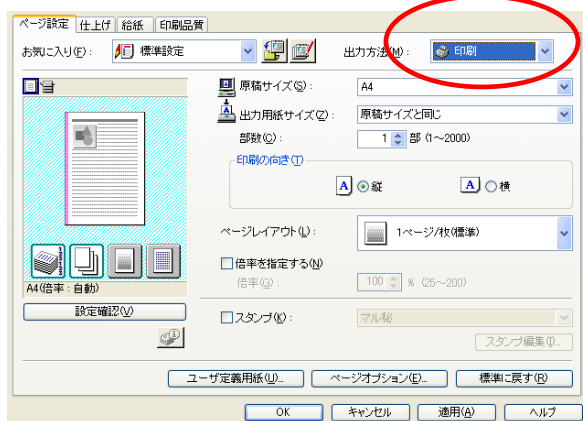

土屋 賢サービスマンの オフィス機器の便利機能

セキュアプリント編

出力時の情報流出を抑止する「セキュアプリント」をご存知ですか？

印刷者以外に印刷物を見られる心配がなく、情報のセキュリティになります。

プリンタドライバから印刷指示をする際に、セキュアプリントを選択してユーザー名とパスワードを入力するとプリントデータを本体内で待機させることができます。