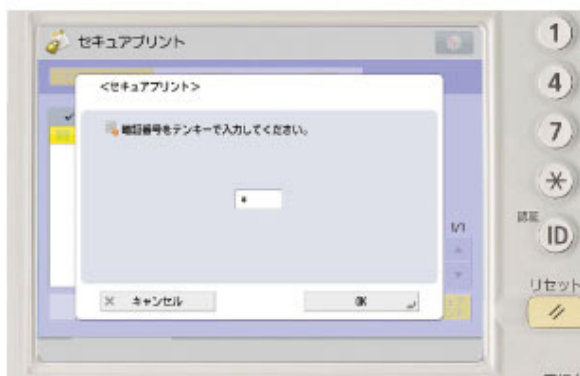

■ 「セキュアプリント」画面
(imageRUNNER ADVANCE)