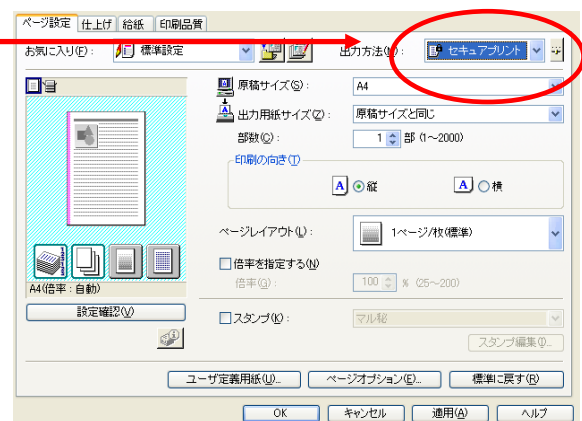

土屋 賢サービスマンの オフィス機器の便利機能

セキュアプリント編

出力時の情報流出を抑止する「セキュアプリント」をご存知ですか？

印刷者以外に印刷物を見られる心配がなく、情報のセキュリティになります。

プリンタドライバから印刷指示をする際に、セキュアプリントを選択してユーザー名とパスワードを入力するとプリントデータを本体内で待機させることができます。