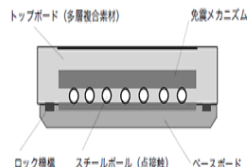

伊藤康浩サービスマンの なんでも通信

免震ボードを開発したお客様のお話

これは、私が日頃訪問させて頂いております、お客様(事情により会社名は控えて頂きます)の長年にわたり、開発と試行錯誤を繰り返しながら、商品として販売に至るまでをお客様より了解を得て書かせてもらいました。

まず、免震ボードはどういうものかと言いますと、地震発生時に、その揺れに対して上のトップボードが動く仕組みになっています。その動きで揺れを吸収する事によってこのボードに置いた様々なものの転倒を防止する働きをします。これほどコンパクトに作られた免震ボードは、他で探してもほとんどないそうです。この原点となるものを始めて目にしたのは、たしか2005年頃だったと思います。今の商品からは、想像もつかない、大掛かりな装置でした。たしか高さが2mくらい幅3mくらいだったと思います。木材で組まれた物にバネと鉄球が仕込んであった作り。(うる覚えですみません) 社長に、「これ何にかわかる?今、免震装置を製作するための実験中」と言われた事を思い出します。まさか、この大掛かりな装置が後にコンパクトな商品に変わるなど想像もつきませんでした。

免震ボードの構造

いろいろな実験、試行錯誤を繰り返し、今の商品の原型となる物が完成します。出展したり、様々なお客にPR紹介をしますが、興味をもって検討はして頂くものの、なかなかそこから進展しない日々が続きます。

しかし、一つの転機が訪れます。HP上で載せていた免震ボードを見た業者から、是非うちで扱わせてほしいとの連絡があります。オーディオ関係の商品を扱う業者で、高額なオーディオ機器やスピーカを地震から守る目的にあったボードを探していたそうです。さらにこのボードの上にスピーカやオーディオ機器を乗せることで、音質が向上する性質をもっている事もわかり、オーディオユーザーから注目され、徐々にその業界へ広まっていくこととなりました。

そんな中、千葉県で免震ボードを購入したお客様より今回発生した東日本大震災で、実際に免震ボードに乗せたスピーカが震度6近い地震に対して転倒を防いだことを実証します。今回の地震の影響で、商品が転倒被害を受けたオーディオ店や電気量販店などからは是非うちで扱わせてほしいと声がかかっているそうです。かなり完成された商品ですが、現在もなお、社長はさらにより良い商品にしていきたいため試行錯誤の日々送っています。

社長曰く「世の中何がきっかけになるかわからない、まずは何事にも興味をもち、こつこつあきらめずに続けることが大事」と語って頂きました。

今後、いろいろな分野でこの商品が活躍出来る事を期待しております。

商品のご紹介です。

商品名: アルテ SEISIS(サイシス)免震ボード (特許出願中)

サイズ: 通常 450mm×450mm 550mm×650mm の2種類
(最大800mm 最小40mm のサイズまでオーダー可能)

積載重量: 100kg~250kgまで耐えられます。(サイズにより異なる)

色: 基本3種類 黒 茶 メイプル

※ インターネットで検索すれば、扱っているところ確認できるとおもいますが、弊社を通じて商品問い合わせ等できますので、ご興味ある方は下記までご連絡を頂ければと思います。

お問い合わせ 上田支店 伊藤
TEL 0268-24-4300