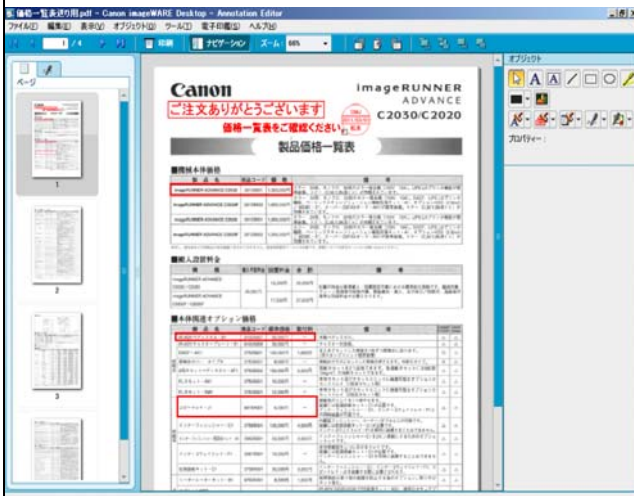

また、このような機能もっています。登録したファイルの中身に、文字やスタンプや印鑑、また、重要な場所を枠で囲って強調したり、書き込むことができます。業務の中で相手からもらった電子化ファイル、PDFに書き込めることができたなら便利だなと思われたことはありませんか？

そして、印刷の時にもとても便利な機能があります。複数ページを印刷する時、または複数のファイルをまとめて1つの資料として印刷したい時、両面印刷や製本印刷の体裁をこのように設定を選ぶだけででき、このように画面で確認でき、あとは印刷ボタンを押すだけです。複合機に製本機能がなくても、出力された紙を半部に折ってホッチキス止めすれば体裁の整った、そしてコストを抑えられた印刷が実現できます。ご説明しましたように、今回は電子化されたファイルをととても便利に使うことができるツールを付けました。ぜひiR-ADVで、コピー、FAX、プリンタ機能に、スキャナーを使った電子化という機能を、業務にお役立ていただければと思います。

尚、このアプリケーションソフトは、既存のMFPでもご利用することができます。詳しくは、担当サービスマンにお聞きください。